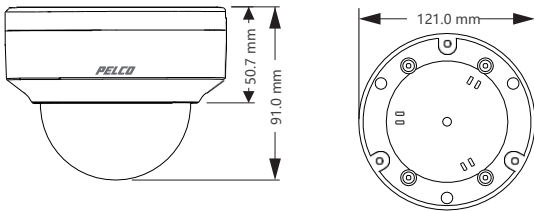

500 万像素 IP 定焦半球摄像机

全高清, 星光级,

技术参数

传感器 低照度 背光补偿 宽动态 移动侦测 日夜转换

自动白平衡 同步方式 自动增益 PoE 防水

产品特征

- 1/2.8" 500万星光级CMOS图像传感器
- 超低照度, 真正的日夜图像全彩
- 支持2D、3D降噪
- 支持ICR滤光片日夜切换
- 支持H.265 Main Profile/H.264 Main Profile/MJPEG编码, 三码流视频输出
- 最大输出分辨率可达2592x1944@25fps
- 支持5.0M、1080P、960P、720P、VGA、CIF等分辨率
- 支持4区域移动侦测、4个隐私区域
- 支持Onvif、GB-T/28181
- 支持Android、IOS手机P2P远程
- 支持1路音频输入、1路音频输出
- 支持1路报警输入, 1路量报警输出
- 可选Wi-Fi、4G模块
- 支持2KV 雷击浪涌防护, 16KV静电防护
- 支持支持 Micro SD 卡本地存储

外形尺寸

型号

- PD50DNF2 500万像素, 全高清, 昼/夜型, IP半球摄像机, 2.8mm定焦百万像素级镜头
- PD50DNF3 500万像素, 全高清, 昼/夜型, IP半球摄像机, 3.6mm定焦百万像素级镜头
- PD50DNF6 500万像素, 全高清, 昼/夜型, IP半球摄像机, 6mm定焦百万像素级镜头
- PD50DNF8 500万像素, 全高清, 昼/夜型, IP半球摄像机, 8mm定焦百万像素级镜头