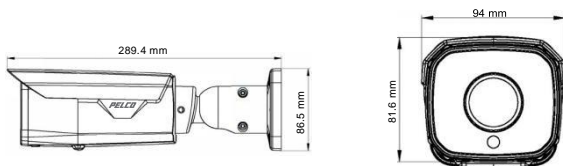

外形尺寸

型号

PMB201RV-M 200 万像素, 全高清, 昼 / 夜型, IP 红外一体化枪机, 3 - 12 mm 4倍 电动变焦镜头

参数	型号	PMB201RV-M
		4倍电动变焦, 自动聚焦
图像传感器	1/2.8" 2.0M Pixel CMOS	
宽动态范围	120dB	
镜头	3-12mm, F1.7-F3.0 (4倍) ;	
视场角	水平: 30.6°~99.6°; 垂直: 30.6°~99.6°; 对角: 35.1°~117.9°	
最低照度	0.001Lux@F1.2(彩色模式) 0.0001Lux@F1.2(黑白模式), 0 lux (IR LED ON)	
红外补光距离	50米	
信噪比	≥52dB(AGC OFF)	
日夜模式	自动ICR滤光片彩转黑, 固定黑白, 固定彩色, 外部控制	
增益控制	自动/手动	
白平衡	自动、室内、室外、钠灯模式、手动	
数字降噪	支持2DNR,3DNR	
曝光模式	程序模式 (可自定义快门区间)、快门模式 (1/5 - 1/20,000s)、支持慢快门	
视频压缩	H.265 Main Profile / H.264 Main profile / M-JPEG	
音频	音频压缩: G711, PCM 1路输入: 线性、阻抗为1KΩ, 1路输出, 线性、阻抗为600	
最大分辨率	1920x1080@25fps	
视频分辨率	主码流	1920x1080, 1280x960, 1280x720, 720x576, 640x480
	副码流	640x480, 480x360, 352x288, 320x240, 176x144, 关闭
	MJPEG	1280x720, 关闭
字符叠加	支持通道名、日期时间, 叠加位置可调	
访问数量	主码流6个用户, 副码流6个用户	
网络协议	TCP/IP, HTTP, NTP, IGMP, DHCP, UDP, SMTP, RTP, RTSP, ARP, DDNS, DNS, HTTPS, P2P	
ONVIF协议	支持	
GB28181协议	支持	
手机远程	支持Android、IOS智能手机访问	
选配模块	可选WIFI、4G模块	
网络接口	1路10/100BaseT以太网, RJ45接口	
前端存储	支持Micro SD 最高128G	
电源	12V DC / PoE / 24V AC	
功耗	< 1.5W, IR LED ON < 6W	
工作温度	-20°C - 50°C	
工作湿度	0% - 90% RH (无冷凝)	
防护等级	IP66 & IK10	