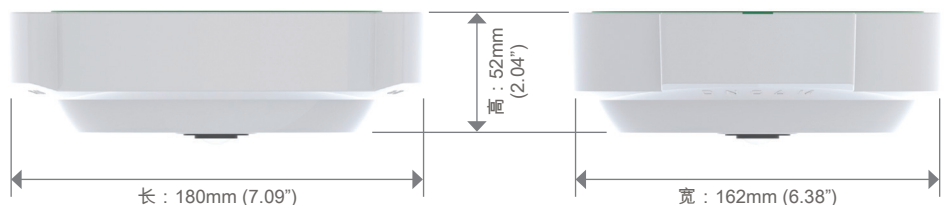

PELCO

by Schneider Electric

ONVIFS

国际标准
组织注册公司；
ISO 9001 质量体系
ISO 9001
CERTIFIED

Evolution

360° 室内摄像机

在 360° 全状况掌控方面迈出新的一步

型号	EVO-05NID (白色外壳)	EVO-05NJD (黑色外壳)
常规		
视野	360°	
图像传感器	500 万像素；阵列格式 (活跃) 水平 2592 x 垂直 1944 = 5,038,848 限速；1/2.5 英寸 CMOS 传感器	
视角	180° 半球	
镜头	185° 1.6mm / F2.0	
最低照度	0.2 勒克斯 = 50 IRE F/2.0 (6500K)	
帧速率	典型的 10 fps 全分辨率，所有其他分辨率最高可达 15 fps	
影像移动侦测	12 个感兴趣的区域；VMD；可配置响应；可调节的特性	
外部输入	1x 接点输入	
外部输出	1x 接点输出	
安全性	可配置的密码保护	
高级事件管理	由移动、外部输入或 HTTP 事件触发，结果可配置；外部输出，FTP/SMTTP 上传 (本地录像，未来通过固件更新实现的功能)	
联网	TCP/IP, HTTP, DHCP, DNS, NTP, FTP, SMTP, RSTP	
隐私	10 个可配置的隐私区域	
SD 卡	内置 SD 卡插槽 (未来通过固件更新实现的功能)	
音频连接	音频输入；3.5mm 插孔麦克风输入；使用 G711 编解码器通过 RTSP (μLaw - 8K 取样频率)，通过 ONVIF S	
模拟视频输出	BNC 连接 - 可在 PAL 或 NTSC 中选择	
信噪比	45dB	
白平衡范围	自动白平衡 (范围 = 约 2500K~8000K)	
电气		
端口	适用于 100Base-TX 的 RJ45；2.1mm 直流输入插孔；适用于外部 I/O 的 6 针 1.5mm Phoenix，适用于测试视频输出的 BNC	
网络电缆类型	适用于 100Base-TX 的 CAT5 或更高	
电源输入	12V, 1.0A (最小) "LPS 或 NEC 2 类" 电源或以太网供电 (PoE)，IEEE 标准 802.3af	
功耗	最大 8W	
视频		
视频流 1 和 2 编解码器	H.264 High, Level 5 / MJPEG (两种视频流均可配置)	
视频流 1 和 2 压缩级别	多种压缩级别调节	
视频流 1 和 2 像素分辨率	鱼眼分辨率：¼ 百万像素 (528x480)、1Mp (1056x960)、2Mp (1488x1360)、4Mp (2144x1944)	
视频流 3 编解码器	MJPEG	
视频流 3	多种压缩级别和帧速率调节 (最高 15fps)	
视频流 3 像素分辨率	鱼眼分辨率：¼ 百万像素 (528x480)	
图像控制	设置：亮度/对比度/饱和度/曝光补偿；压缩质量；墙壁/天花板/桌面安装	
图像增强	宽动态范围 - 大于 90db	
支持 VMS	与 Digital Sentry 7.5 版和其他领先 VMS 平台集成	
Web 浏览器兼容性	Internet Explorer IE9 (安装 ActiveX 插件，随附)；Firefox 23；Chrome 29；使用 Quicktime，最低版本 7	
支持的单播用户数量	最多同时 20 位用户，具体取决于分辨率设置	
比特率控制	可选择的选项；持续比特率控制、封顶比特率控制、持续质量控制	